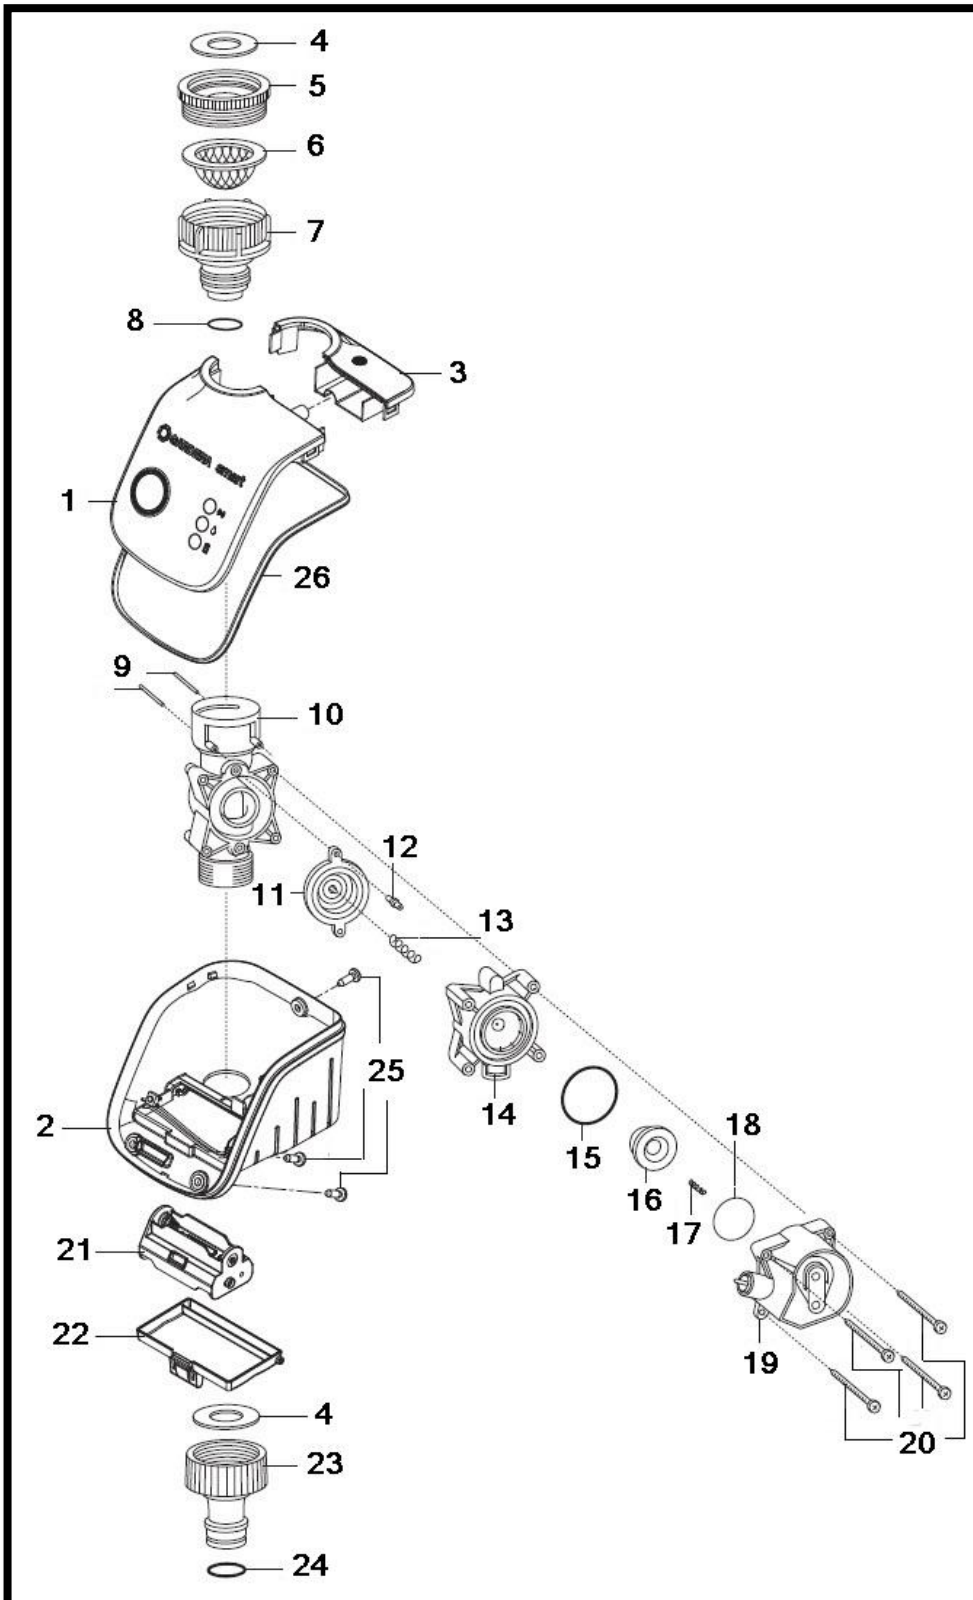

Gardena smart Water Control  
Art. 19031

Gardena smart Water Control		
POSITIE	BESTELNR.	OMSCHRIJVING
1, 22	19031-00.701.00	Bedieningspaneel compleet
2	19031-00.600.01	Behuizing
3	19031-00.600.11	Afdekkapje
4, 5	924-00.600.00	Adapter 1" - 3/4" compleet
4, 23, 24	18201-00.600.00	Kraanstuk 3/4"
4	1121-00.000.01	Pakking 25,1/16x3
6 t/m 20	1815-00.707.00	Hydraulisch ventiel compleet
6 t/m 10	1815-00.706.00	Ventielhuis compleet
6	1815-00.614.00	Filter compleet
7	1210-00.600.61	Aansluituis
8	964-00.505.04	O-ring 18,4x2,7
11	1815-00.617.00	Membraan compleet
12, 14	1815-00.743.00	Ventieldeksel compleet
12	1815-00.610.27	Stuurinrichting
13	1169-00.600.39	Drukveer groot
15	1672-00.600.11	O-ring 24x2
16	1174-00.618.00	Magneetplaatje compleet
17	1174-00.610.11	Drukveer klein
18	1815-00.610.38	Mylar folie rond 4 type A, 50 µM
21	19031-00.600.21	Batterij houder
22	19031-00.600.16	Batterij deksel
24	900-00.101.06	O-ring 10,5x2,7
25	1188-00.500.19	STS schroef
26	19031-00.600.06	Frame
	1815-00.791.00	Antidiefstal beveiliging compleet